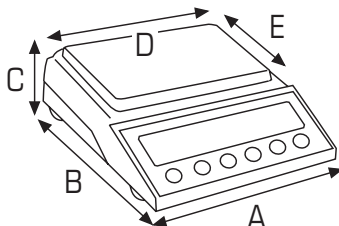

Características

Serie KHA

- ✓ Pesan en gramos, onzas, libras, escrúpulos, onzas troy, quintales y el modelo KHA 0,01 g también pesa en quilates métricos
- ✓ Vienen con un nivelador y las patas son ajustables
- ✓ La interfaz RS-232 es una interfaz unidireccional de serie con 9 espigas, con salida para impresión de datos y una capacidad de transferencia en baudios de 300-9600
- ✓ Alimentación : 120 VAC (6 VDC adaptador incluido o 4 batería 1.5 VDC no incluida)

Serie KLE

- ✓ Pesan en gramos, onzas, libras, escrúpulos, onzas troy, quintales

Serie KHA / KLE

- ✓ Calibración externa, platillo de acero inoxidable cepillado y adaptador
- ✓ Todos los modelos llevan funciones de cálculo
- ✓ Temperatura de funcionamiento: 10°C - 35°C
- ✓ Garantía de un año

Specifications

Model	Item	Capacity	Graduation	Backlight	Draft Shield	Count	Adjustable Feet	Platter	Cal. Weight
Modèle	Article	Capacité	Graduation	Rétroéclaire	Cage protectrice	Comptage	Pattes ajustables	Plateau	Poids de calibrage
Modelo	Artículo	Capacidad	Graduación	Translucida	RS232	Calculo	Patas ajustables	Platillo	Peso de calibrado
KHA-203R	851939	200 g	0.001 g	✓	✓	✓	✓	4³/₄" Ø	✓
KHA-1000R	851942	1000 g	0.01 g	✓	✓	✓	✓	4³/₄" Ø	-
KHA-1201R	851945	1200 g	0.1 g	✓	✓	✓	✓	6.94 x 6.94"	-
KHA-5001R	851947	5000 g	0.1g	✓	✓	✓	✓	6.94 x 6.94"	-
KLE-200	852925	200 g	0.1 g	-	-	✓	-	4.6" Ø	-
KLE-2000	852926	2000 g	1 g	-	-	✓	-	5 x 6.5"	-

Spécifications

Especificaciones

KHA 1201R and 5001R

	A	B	C	D	E	F	G
KHA 203R & 1000R	170 mm / 6.625"	255 mm / 10"	140 mm / 5.5"	160 mm / 6.375"	160 mm / 6.375"	89 mm / 3.5"	118 mm / 4.625"
KHA 1201R & 5001R	175 mm / 6.875"	251 mm / 9.875"	70 mm / 2.75"	175 mm / 6.875"	175 mm / 6.875"		
KLE-200	177.8 mm / 7"	190.5 mm / 7.5"	63.5 mm / 2.5"	117.5 mm / 4.6"			
KLE-2000	177.8 mm / 7"	190.5 mm / 7.5"	63.5 mm / 2.5"	165.1 mm / 6.5"	127 mm / 5"