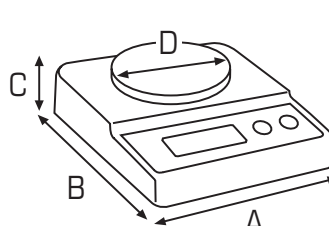

Características

Serie KHA

- ✓ Pesan en gramos, onzas, libras, escrúpulos, onzas troy, quintales y el modelo KHA 0,01 g también pesa en quilates métricos
- ✓ Vienen con un nivelador y las patas son ajustables
- ✓ La interfaz RS-232 es una interfaz unidireccional de serie con 9 espigas, con salida para impresión de datos y una capacidad de transferencia en baudios de 300-9600
- ✓ Alimentación : 120 VAC (6 VDC adaptador incluido o 4 batería 1.5 VDC no incluida)

Serie KLE

- ✓ Pesan en gramos, onzas, libras, escrúpulos, onzas troy, quintales

Serie KHA / KLE

- ✓ Calibración externa, platillo de acero inoxidable cepillado y adaptador
- ✓ Todos los modelos llevan funciones de cálculo
- ✓ Temperatura de funcionamiento: 10°C - 35°C
- ✓ Garantía de un año

Specifications

Model	Item	Capacity	Graduation	Backlight	Draft Shield	Count	Adjustable Feet	Platter	Cal. Weight
Modèle	Article	Capacité	Graduation	Rétroéclaire	Cage protectrice	Comptage	Pattes ajustables	Plateau	Poids de calibrage
Modelo	Artículo	Capacidad	Graduación	Translucida	RS232	Calculo	Patas ajustables	Platillo	Peso de calibrado
KHA-203R	851939	200 g	0.001 g	✓	✓	✓	✓	4³/₄" Ø	✓
KHA-1000R	851942	1000 g	0.01 g	✓	✓	✓	✓	4³/₄" Ø	-
KHA-1201R	851945	1200 g	0.1 g	✓	✓	✓	✓	6.94 x 6.94"	-
KHA-5001R	851947	5000 g	0.1g	✓	✓	✓	✓	6.94 x 6.94"	-
KLE-200	852925	200 g	0.1 g	-	-	✓	-	4.6" Ø	-
KLE-2000	852926	2000 g	1 g	-	-	✓	-	5 x 6.5"	-

Spécifications

Especificaciones

KLE-200

	A	B	C	D	E	F	G
KHA 203R & 1000R	170 mm / 6.625"	255 mm / 10"	140 mm / 5.5"	160 mm / 6.375"	160 mm / 6.375"	89 mm / 3.5"	118 mm / 4.625"
KHA 1201R & 5001R	175 mm / 6.875"	251 mm / 9.875"	70 mm / 2.75"	175 mm / 6.875"	175 mm / 6.875"		
KLE-200	177.8 mm / 7"	190.5 mm / 7.5"	63.5 mm / 2.5"	117.5 mm / 4.6"			
KLE-2000	177.8 mm / 7"	190.5 mm / 7.5"	63.5 mm / 2.5"	165.1 mm / 6.5"	127 mm / 5"