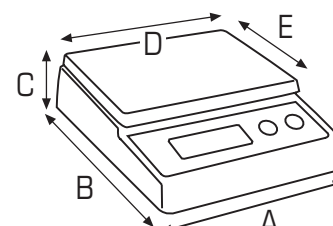

Características

Serie KHA

- ✓ Pesan en gramos, onzas, libras, escrúpulos, onzas troy, quintales y el modelo KHA 0,01 g también pesa en quilates métricos
- ✓ Vienen con un nivelador y las patas son ajustables
- ✓ La interfaz RS-232 es una interfaz unidireccional de serie con 9 espigas, con salida para impresión de datos y una capacidad de transferencia en baudios de 300-9600
- ✓ Alimentación : 120 VAC (6 VDC adaptador incluido o 4 batería 1.5 VDC no incluida)

Serie KLE

- ✓ Pesan en gramos, onzas, libras, escrúpulos, onzas troy, quintales

Serie KHA / KLE

- ✓ Calibración externa, platillo de acero inoxidable cepillado y adaptador
- ✓ Todos los modelos llevan funciones de cálculo
- ✓ Temperatura de funcionamiento: 10°C - 35°C
- ✓ Garantía de un año

Specifications

Model	Item	Capacity	Graduation	Backlight	Draft Shield	Count	Adjustable Feet	Platter	Cal. Weight
Modèle	Article	Capacité	Graduation	Rétroéclaire	Cage protectrice	Comptage	Pattes ajustables	Plateau	Poids de calibrage
Modelo	Artículo	Capacidad	Graduación	Translucida	RS232	Calculo	Patas ajustables	Platillo	Peso de calibrado
KHA-203R	851939	200 g	0.001 g	✓	✓	✓	✓	4³/₄" Ø	✓
KHA-1000R	851942	1000 g	0.01 g	✓	✓	✓	✓	4³/₄" Ø	-
KHA-1201R	851945	1200 g	0.1 g	✓	✓	✓	✓	6.94 x 6.94"	-
KHA-5001R	851947	5000 g	0.1g	✓	✓	✓	✓	6.94 x 6.94"	-
KLE-200	852925	200 g	0.1 g	-	-	✓	-	4.6" Ø	-
KLE-2000	852926	2000 g	1 g	-	-	✓	-	5 x 6.5"	-

Spécifications

Especificaciones

KLE-2000

	A	B	C	D	E	F	G
KHA 203R & 1000R	170 mm / 6.625"	255 mm / 10"	140 mm / 5.5"	160 mm / 6.375"	160 mm / 6.375"	89 mm / 3.5"	118 mm / 4.625"
KHA 1201R & 5001R	175 mm / 6.875"	251 mm / 9.875"	70 mm / 2.75"	175 mm / 6.875"	175 mm / 6.875"		
KLE-200	177.8 mm / 7"	190.5 mm / 7.5"	63.5 mm / 2.5"	117.5 mm / 4.6"			
KLE-2000	177.8 mm / 7"	190.5 mm / 7.5"	63.5 mm / 2.5"	165.1 mm / 6.5"	127 mm / 5"