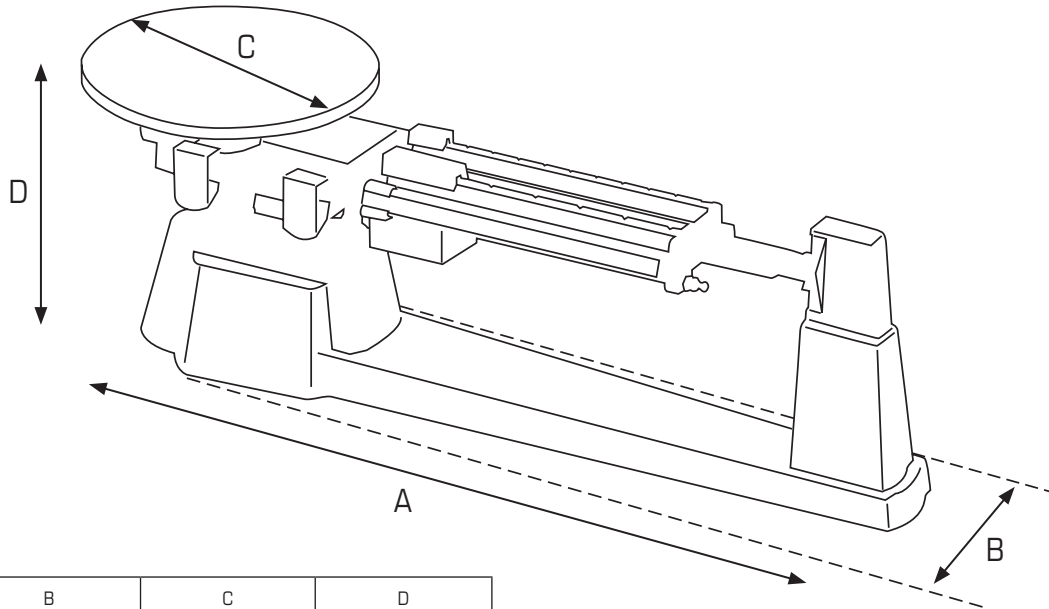

Características

- ✓ Un año de garantía
- ✓ Bandejas grandes
- ✓ Hechas de metal duradero

Comprende

Juego de pesas de 2000 g

Datos técnicos

| | |
|------------|-----------------------------------|
| Artículo | 853180 |
| Capacidad | 610 g (2610 g con juego de pesas) |
| Graduación | 0.1g |

| A | B | C | D |
|------------------|---------------|---------------|-------------------|
| 444.5 mm / 17.5" | 101.6 mm / 4" | 152.4 mm / 6" | 158.75 mm / 6.25" |